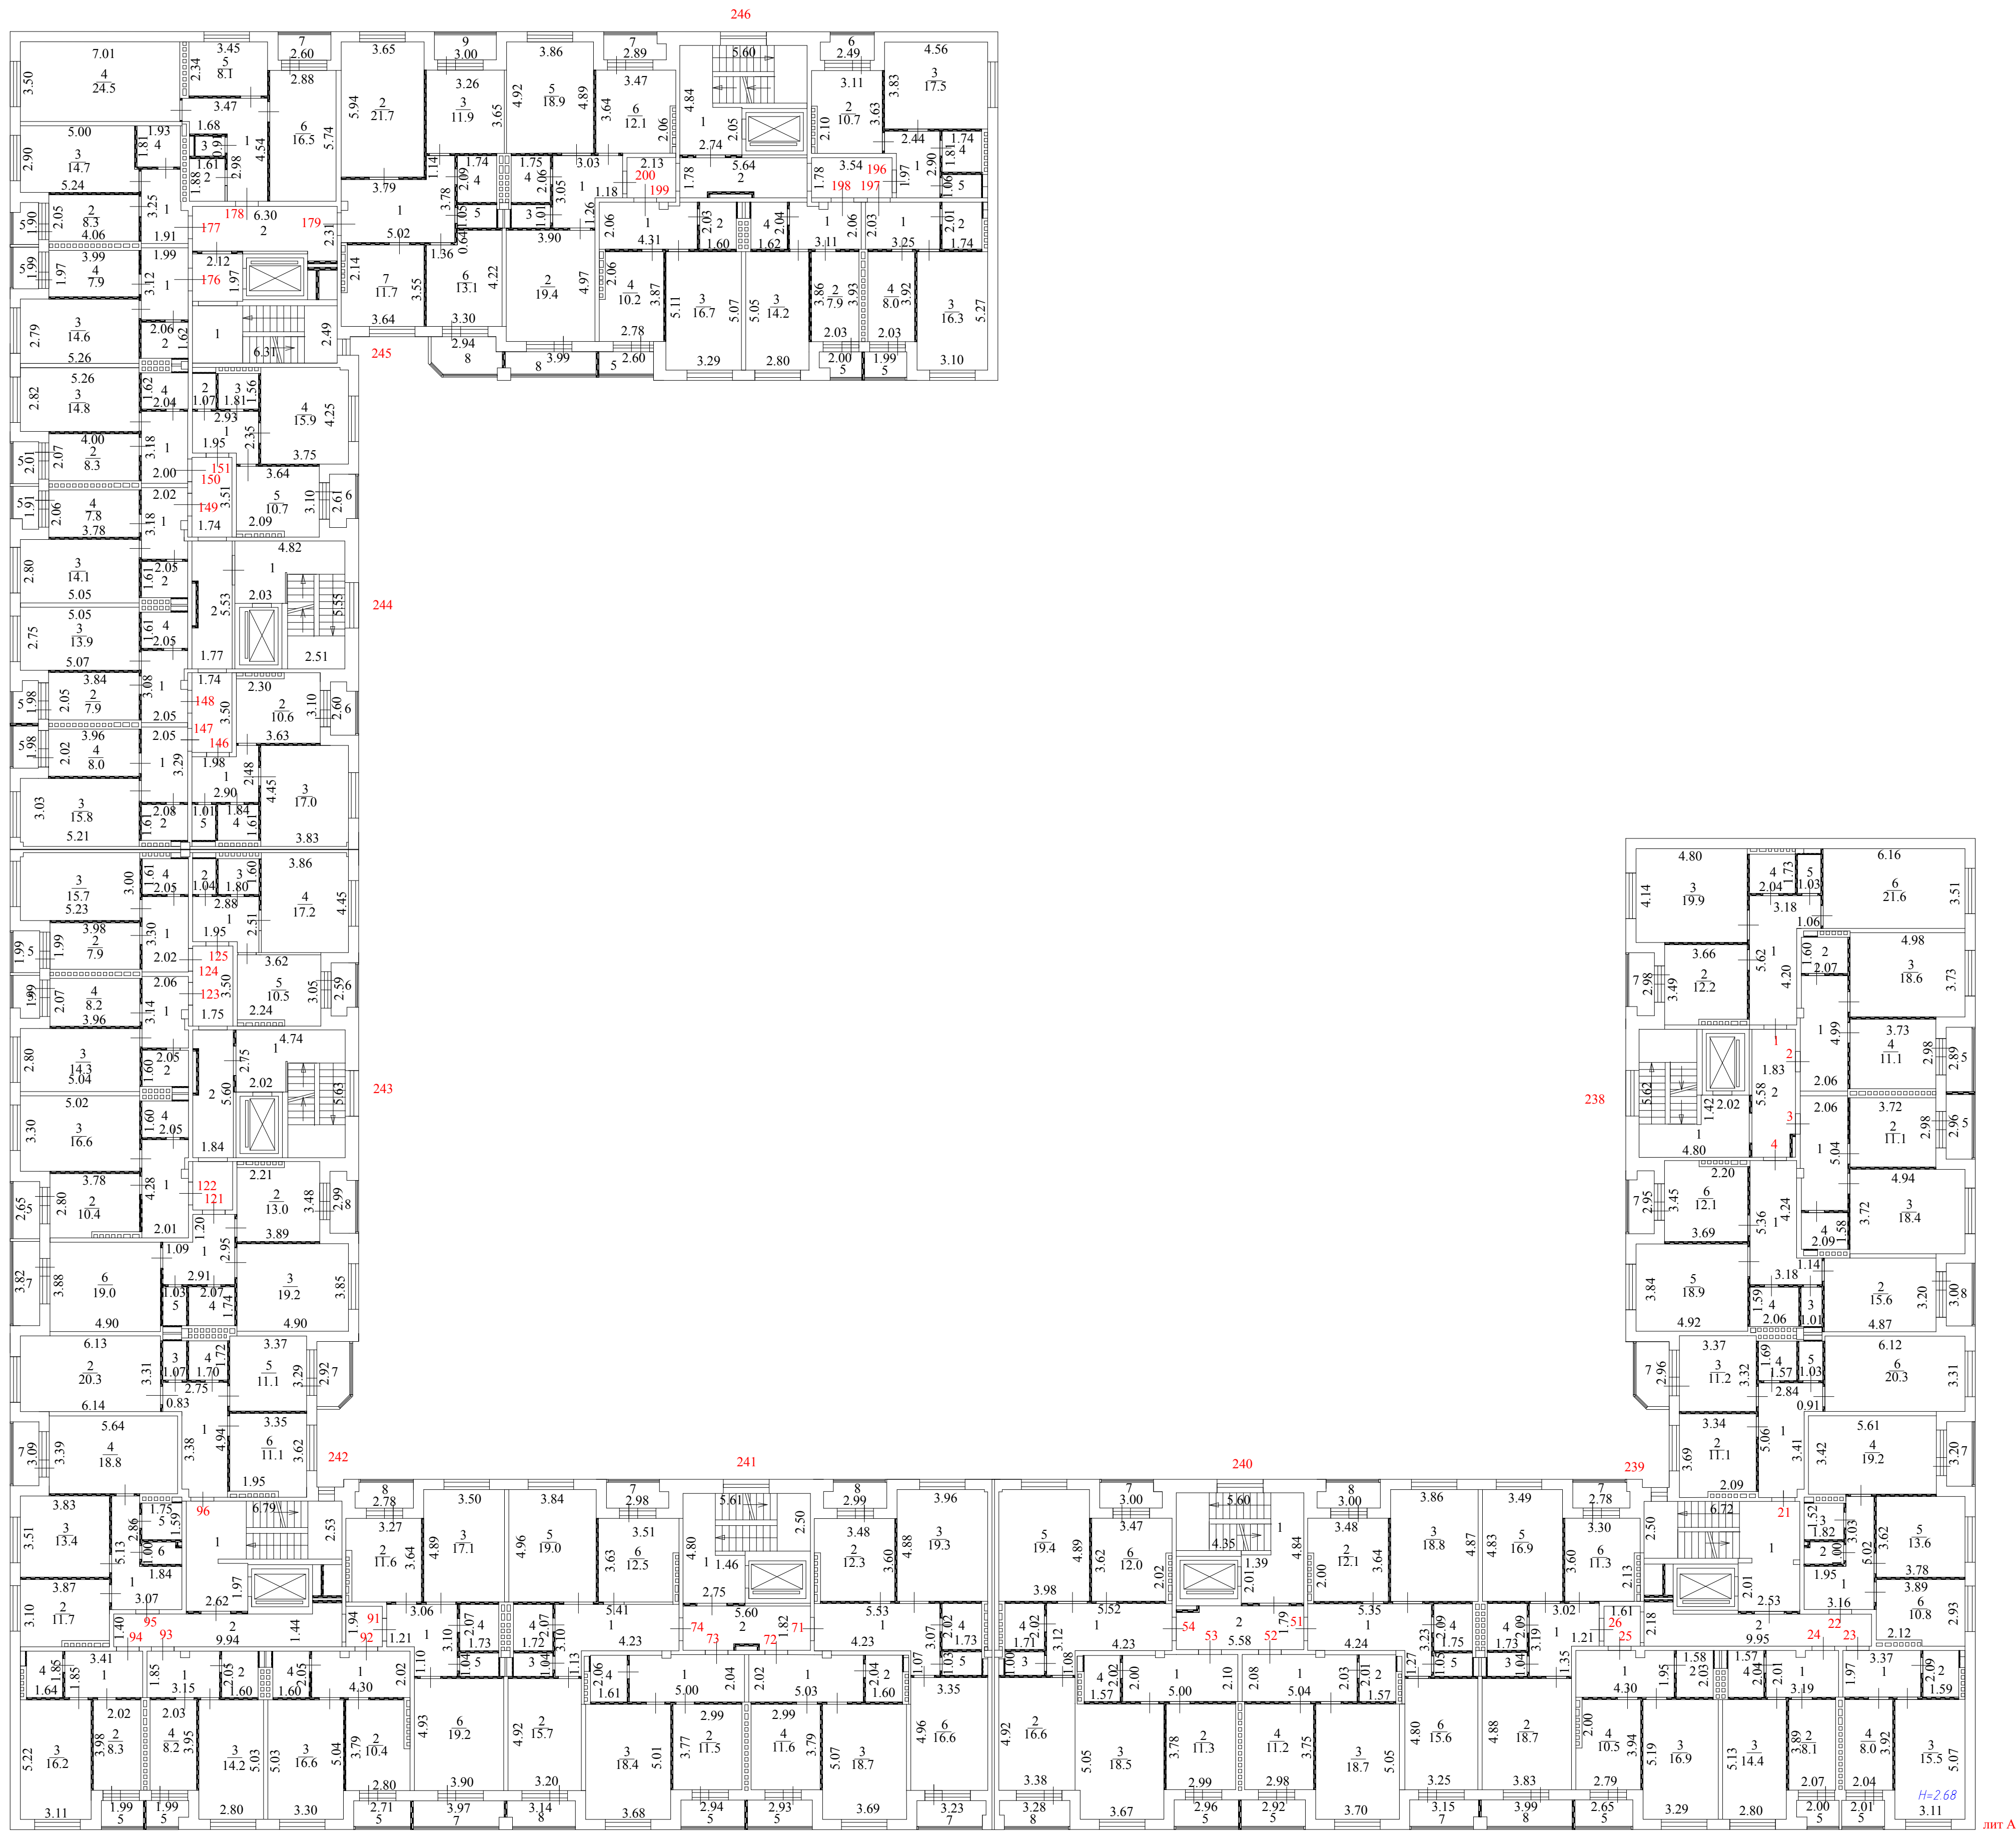

ПОЭТАЖНЫЙ ПЛАН

2 этаж

Наименование ОТИ : <u>Сергиево-Посадский филиал ГУП МО "МОБИТ"</u>				
Поэтажный план объекта индивидуального жилищного строительства				
Руководитель (уполномоченное лицо)	ФИО Лолита Т.А.	Дата	Республика Беларусь, Минская область, Сергиево-Посадский городской округ, город Сергиев Посад, улица Фосфорная, дом 23, строение 2	Лист 3 Листов 7 Масштаб 1: 200
		20.06.2019		